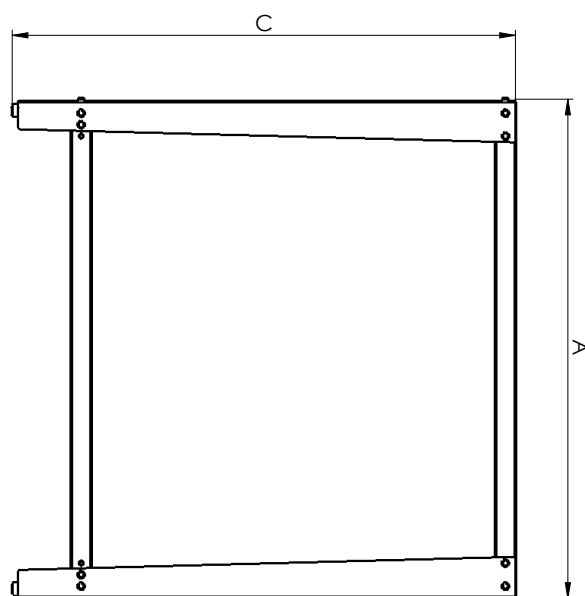

Technický list

Vlastnosti produktu

Model	Sap kód	00007408
ES 9	Skupina artiklů	Pizza pece

– Materiál: Lakovaný plech

Sap kód	00007408	Výška netto [mm]	100
Šířka netto [mm]	1310	Hmotnost netto [kg]	25.00
Hloubka netto [mm]	1140		

Technický list

Technický výkres

Model	Sap kód	00007408
ES 9	Skupina artiklů	Pizza pece

	A	B	C
ES-4	95,5	78,5	96
ES-6	95,5	113,5	96
ES-6L	130,5	78,5	96
ES-8	95,5	78,5	86
ES-9	130,5	113,5	96
ES-12	95,5	113,5	86
ES-12L	130,5	78,5	86
ES-18	130,5	113,5	86

1310

4. Hloubka netto [mm]:

1140

5. Výška netto [mm]:

100

6. Hmotnost netto [kg]:

25.00

7. Šířka brutto [mm]:

1310

8. Hloubka brutto [mm]:

1140

9. Výška brutto [mm]:

100

10. Hmotnost brutto [kg]:

30.50

11. Materiál: